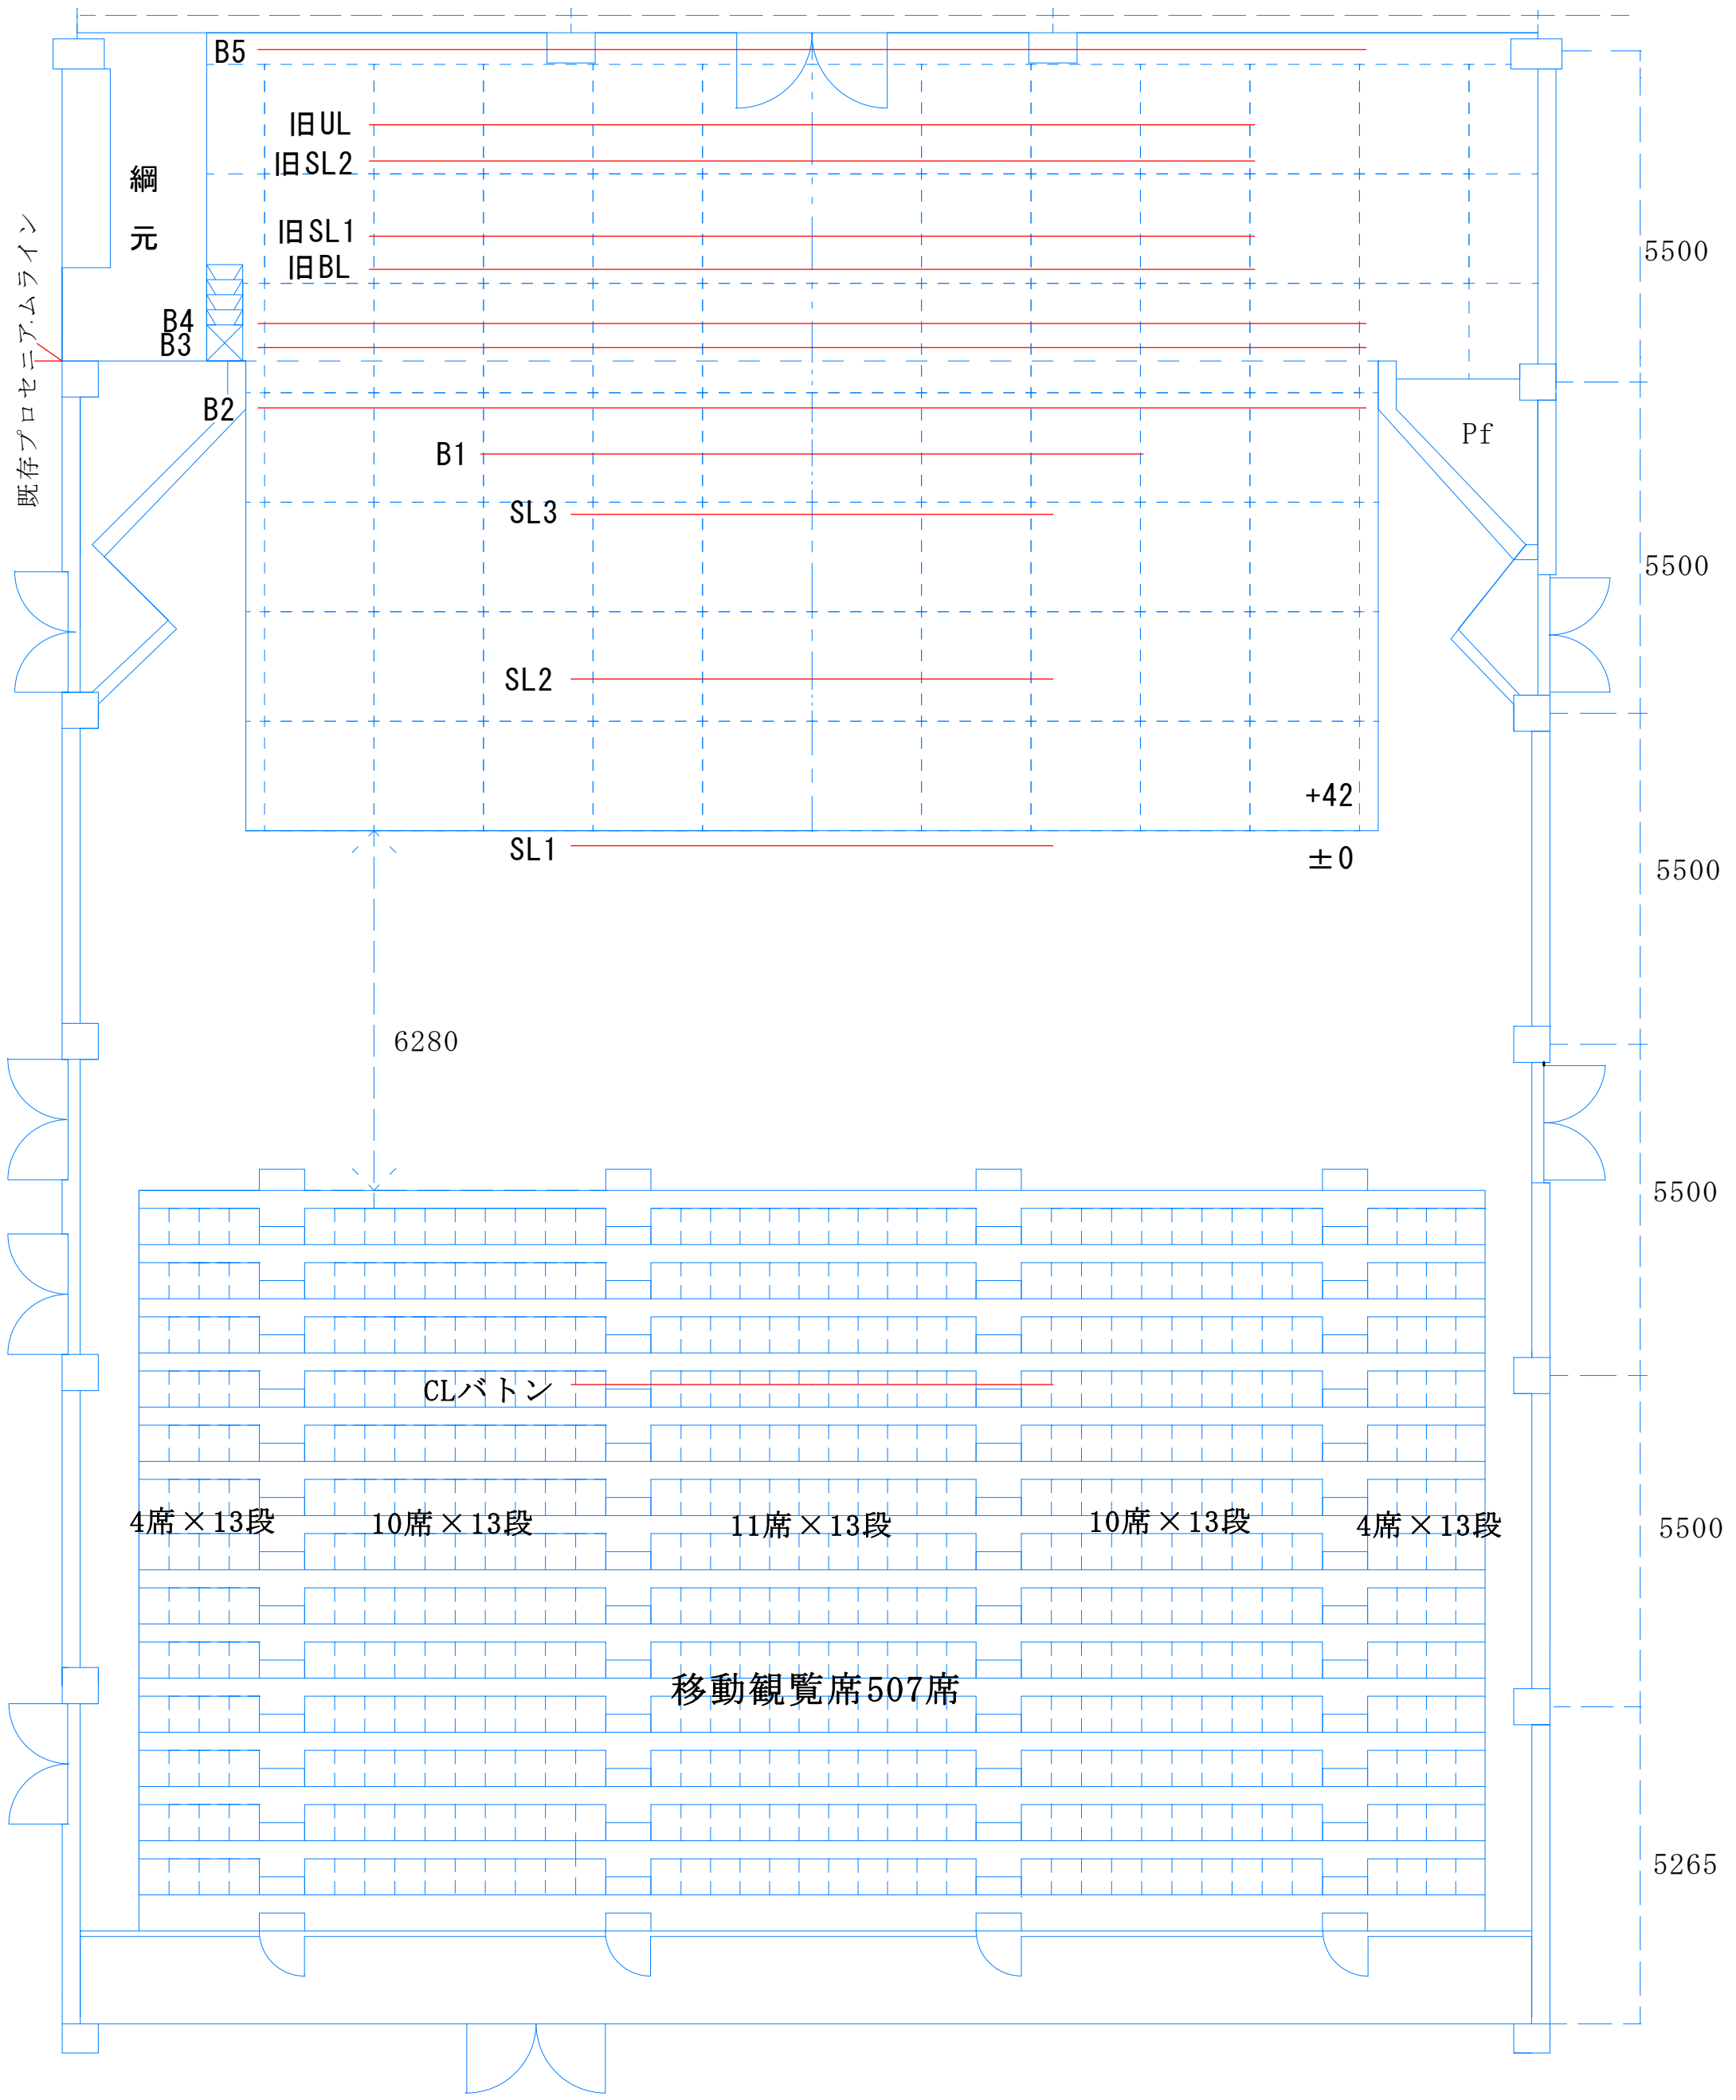

8000

8000

8000

5500

5500

5500

5500

5500

5500

5265

既存プロセニアムライン

網元

B5

旧UL

旧SL2

旧SL1

旧BL

B4
B3

B2

B1

SL3

SL2

SL1

Pf

4席×13段

移動観覧席507席